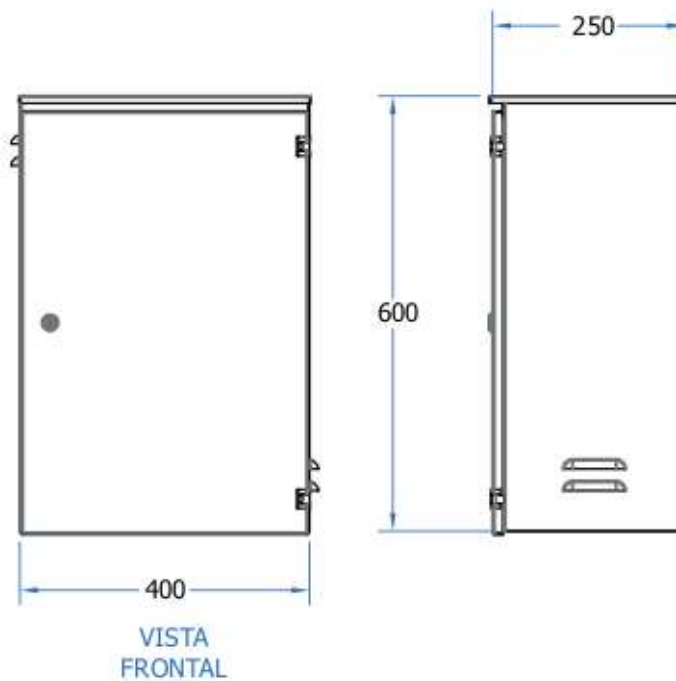

### Información general

Gabinete profesional para intemperie tipo NEMA 3, para luminaria solar o similar.

Alto 600 mm, ancho 400 mm, profundidad 250mm. Recibe dos baterías tamaño 31H, más un control de carga e inversor en la puerta.

### Dimensiones

VISTA  
FRONTAL